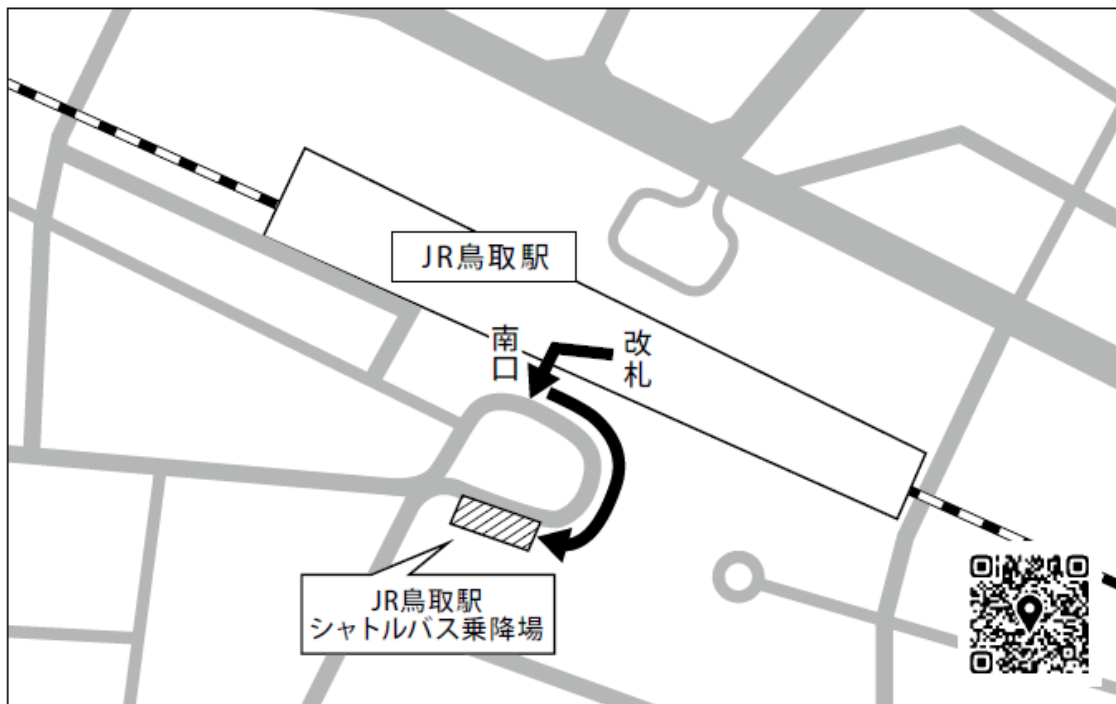

## 【JR鳥取駅 シャトルバス乗降場】

## 【ヤマタスポーツパーク（鳥取県立布勢総合運動公園）シャトルバス乗降場】

#### 10/19 (土)

- 運行区間：J R 鳥取駅⇔ヤマタスポーツパーク（鳥取県立布勢総合運動公園）第7駐車場
- 所要時間：約20分
- 運行時間：5時30分から

#### 10/20 (日)

- 運行区間：J R 鳥取駅⇔ヤマタスポーツパーク（鳥取県立布勢総合運動公園）第1駐車場
- 所要時間：約20分
- 運行時間：8時から

※約5分～20分間隔で運行予定

※ヤマタスポーツパークからの復路最終便は17時50分頃出発予定です